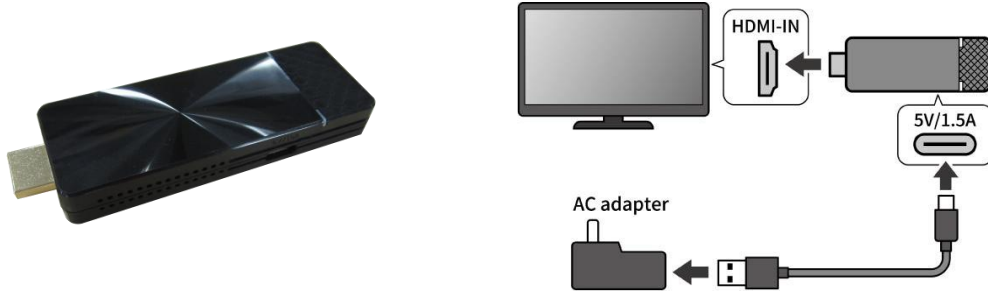

ELMO Cast (Model Kod #7200)

Herhangi Bir Ekranı MIRACAST ile Uyumlu Hale Getirin

HDMI arayüzü gereklidir

- **MIRACAST ile Kablosuz Görüntü Aktarımı**
- **Android / Chrome / iOS / Mac OS / Windows ile uyumludur**
- **ELMO MO-2 / MA-1 / L-12W Doküman Kameraları ile uyumludur.**

Özellikler	
Model İsmi	ELMO Cast
Ağ Standartları	IEEE802.11a / b / g / n / ac 5GHz (varsayılan) 2.4GHz ve 5GHz aynı anda kullanılamaz.
Protokol	TCP / IP, SNMP
IP Adresi Ayarı	DHCP (Otomatik) / Manuel IP Adresi yapılandırması
Çözünürlük	1280x720 (50/60P) 1920x1080 (24/50/60P) 3840x2160 (24/25/30P) *1 4096x2160 (24P) *1 720p ve 1080p Progressive 60 Hz ile uyumlu 720i veya 1080i Intelace ile uyumlu değildir
Çıkış	HDMI (version 1.4)
Güç Kaynağı	5V/1.5A (USB Type-C)
Güç Tüketimi	6 W / 3 W (stand-by)
Çalışma Isısı	0~40°C
Ağırlık	120g (ana ünite)
Boyut	97mm x 32mm x 11mm (HDMI konektörsüz ana ünite)